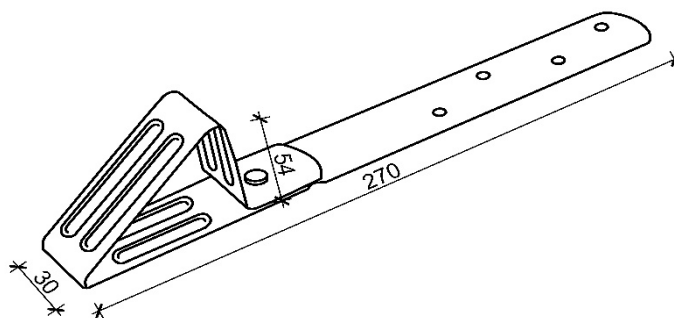

Снегозадержатель Döcke PIE

1. Описание и внешний вид продукции.

Снегозадержатели Döcke PIE для гибкой черепицы представляют собой металлические уголки с цветным полимерным покрытием на длинной ножке. На длинной крепежной ноге расположены отверстия для фиксации гвоздем. Цвет снегозадержателей - шоколад.

2. Назначение.

Снегозадержатели Döcke PIE для гибкой черепицы предназначены для предотвращения сползания снега с крыши, способствуя его равномерному таянию.

3. Геометрические параметры.

№ п/п	Наименование показателя, ед. измерения	Нормативное значение
1	Длина, мм	270
2	Ширина, мм	30
3	Высота подъема уголка, мм	54

4. Логистические характеристики.

№ п/п	Наименование показателя, ед. измерения	Нормативное значение
1	Вес 1 шт, кг	0,15
2	Вес упаковки (брутто), кг	13,8
3	Количество в упаковке, шт	90
4	Типоразмер упаковки, мм	480x230x170